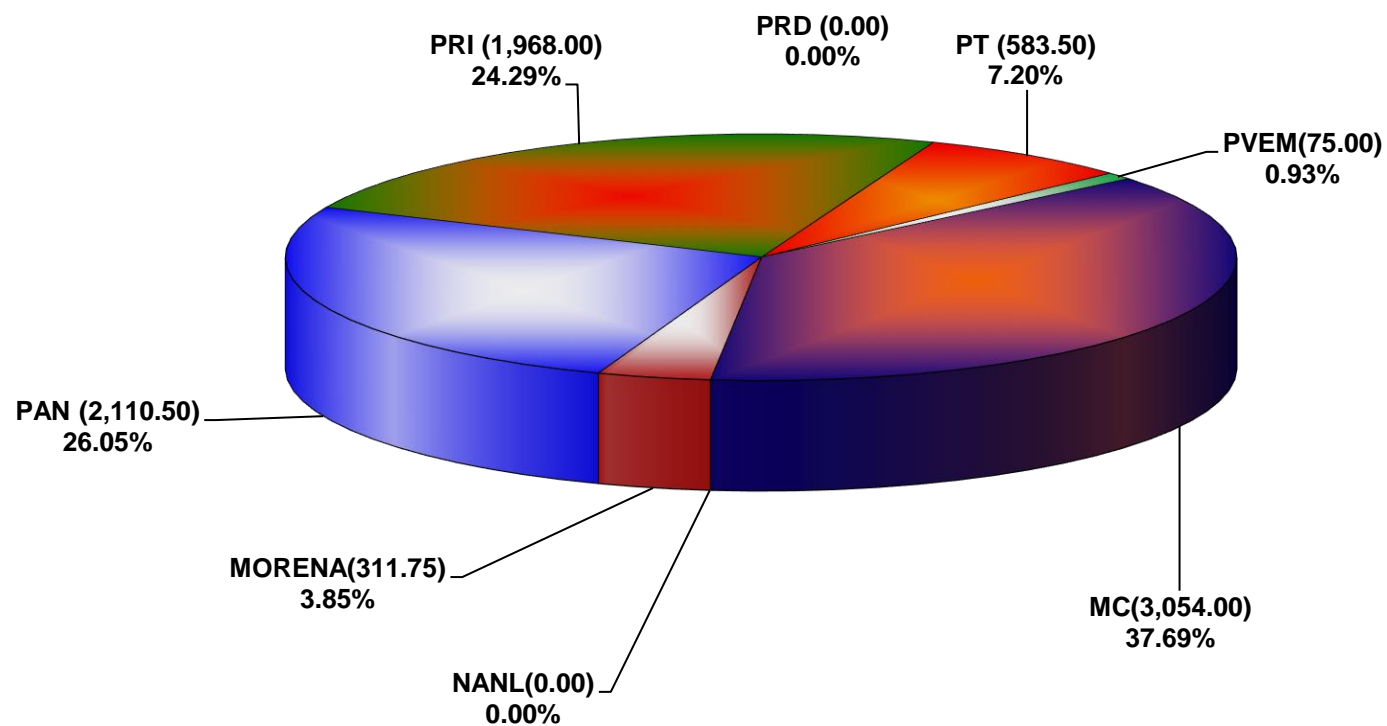

**COMISIÓN ESTATAL ELECTORAL DE NUEVO LEÓN
PORCENTAJE Y ESPACIO TOTAL DEDICADO A CADA PARTIDO POLÍTICO EN PRENSA (CM2)
ACUMULADO DE PRENSA JUNIO DE 2019**

COMISIÓN ESTATAL ELECTORAL DE NUEVO LEÓN
PORCENTAJE Y NÚMERO TOTAL DE NOTAS DEDICADAS A CADA PARTIDO POLÍTICO EN
PRENSA
ACUMULADO DE PRENSA JUNIO DE 2019

**COMISIÓN ESTATAL ELECTORAL DE NUEVO LEÓN
TOTAL DE NOTAS DEDICADAS A CADA PARTIDO POLÍTICO POR GRUPO EDITORIAL
ACUMULADO DE PRENSA JUNIO DE 2019**