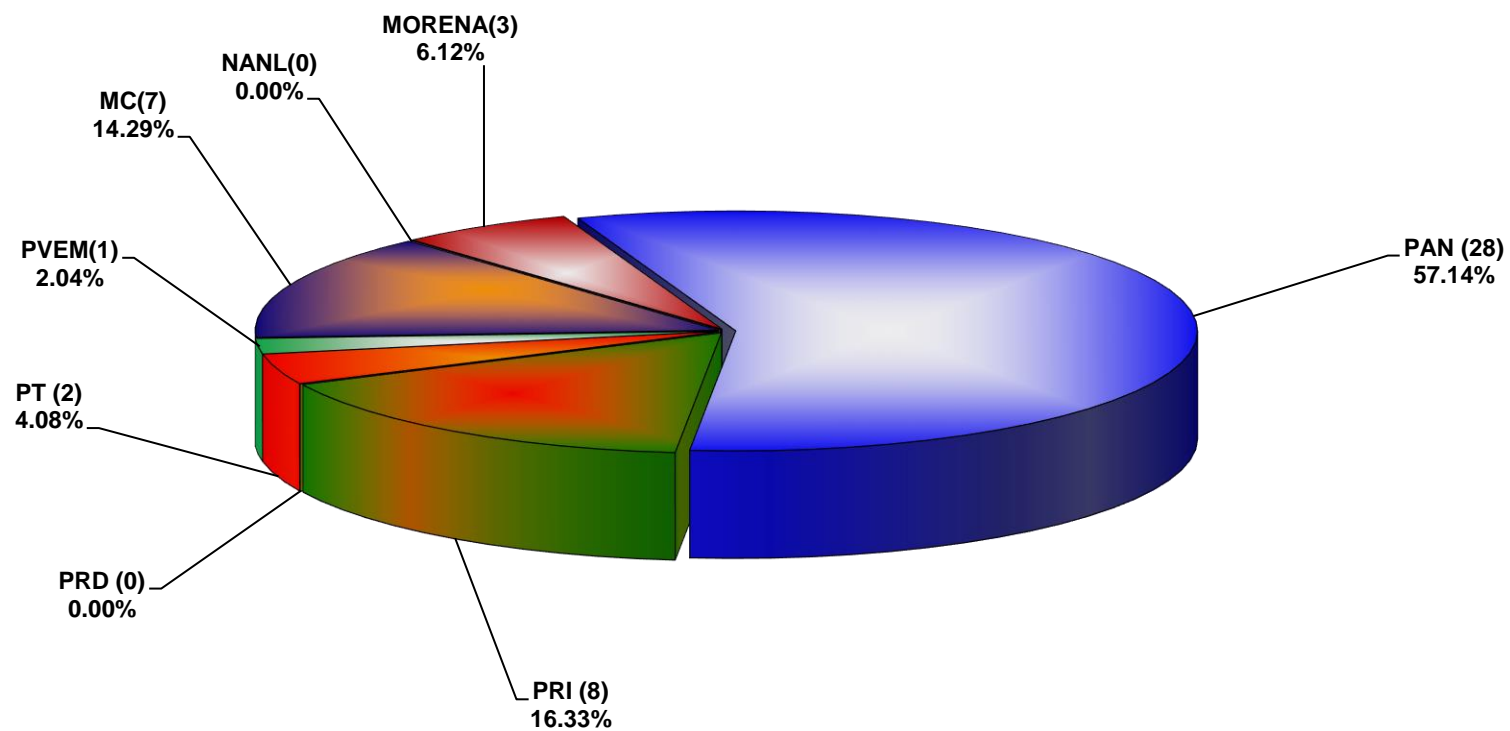

**COMISIÓN ESTATAL ELECTORAL DE NUEVO LEÓN
PORCENTAJE Y ESPACIO TOTAL DEDICADO A CADA PARTIDO POLÍTICO EN PRENSA (CM2)
ACUMULADO DE PRENSA JUNIO DE 2019**

COMISIÓN ESTATAL ELECTORAL DE NUEVO LEÓN
PORCENTAJE Y NÚMERO TOTAL DE NOTAS DEDICADAS A CADA PARTIDO POLÍTICO EN
PRENSA
ACUMULADO DE PRENSA JUNIO DE 2019